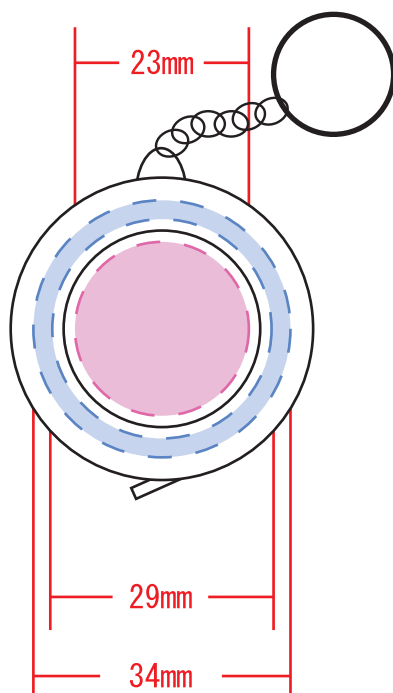

## ■名入れ位置指示書■

型番：PHX9806

商品名：ヘキストマス社製 巻尺（メジャー）picco/ピコ

下記にデザインを配置してください

オモテ

- ・細かいレイアウトは擦れが生じるなどする場合があります。
- ・最細部が0.2mm以下となるデザインは原則印刷が出来ません。
- ・画像データは使用できません
- ・テキストのみのデザインは弊社でも作成致します。

印刷箇所 A

印刷箇所 B

印刷箇所 A と B の 2 箇所に印刷する場合、  
版代、印刷単価が 2 倍になります。